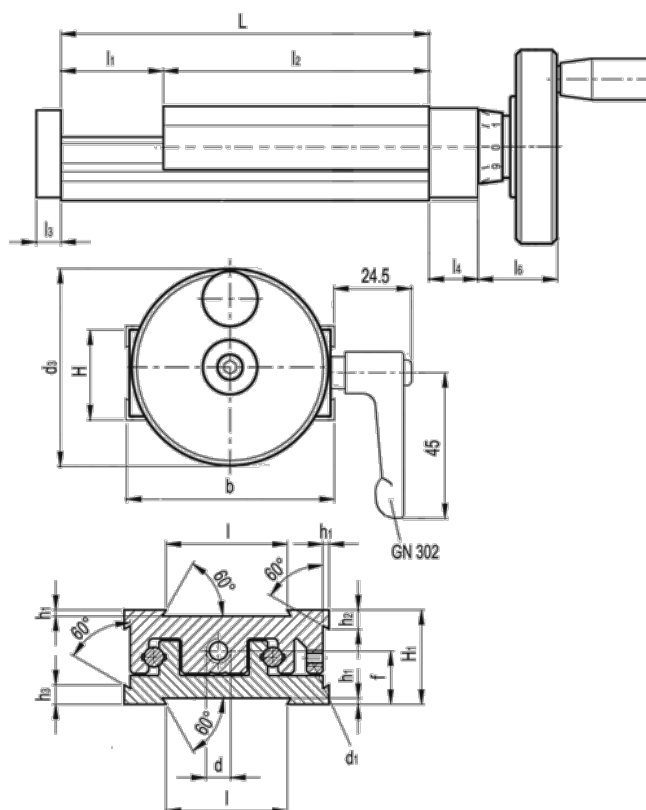

Varenummer: 20773030
 Beskrivelse: Justerbar slædeenhed
 GN 900-120-185-25-H-2

Mål

b = 120	h2 = 13.8
d = M10x1	h3 = 13.8
d1 = M5	l = 80
d3 = 100	L - l1 = 185-25
f = 26.3	l2 = 160
H = 45.0	l3 = 10
h1 = 2.0	l4 = 18
H1 = 46	l6 = 40